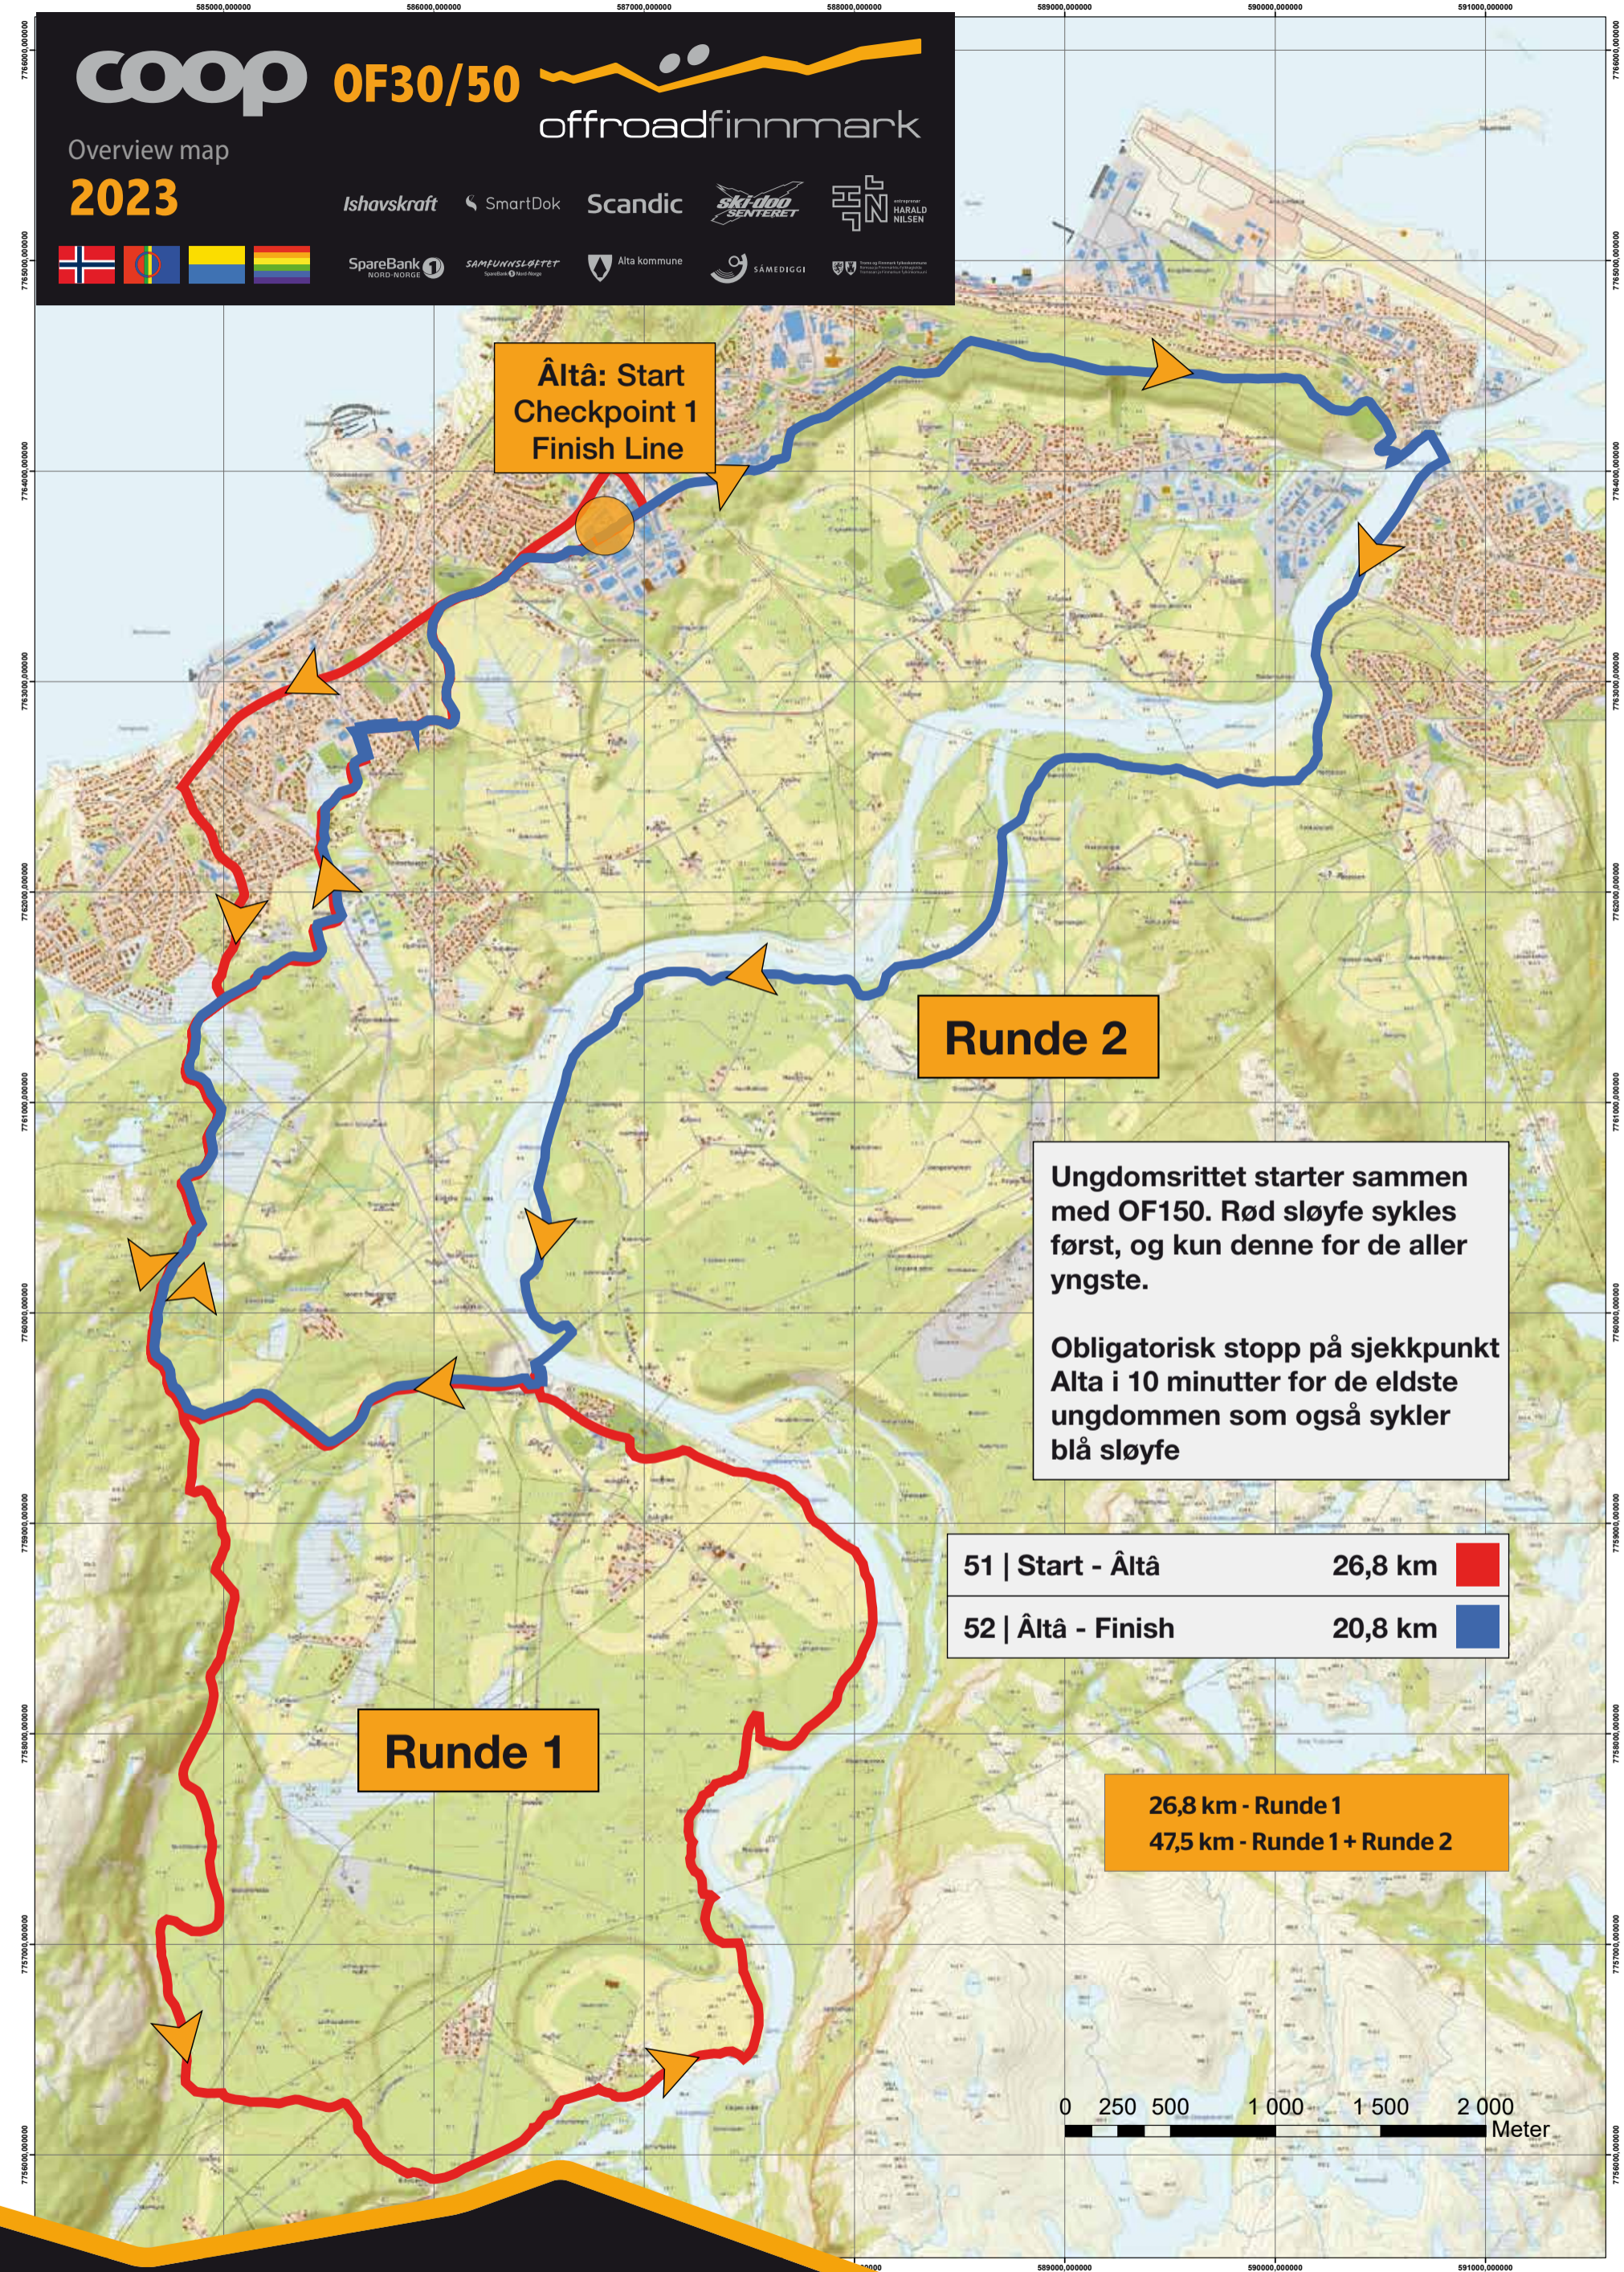

Det finnes et liv, før og etter
Offroad Finnmark

KART OF 30/50