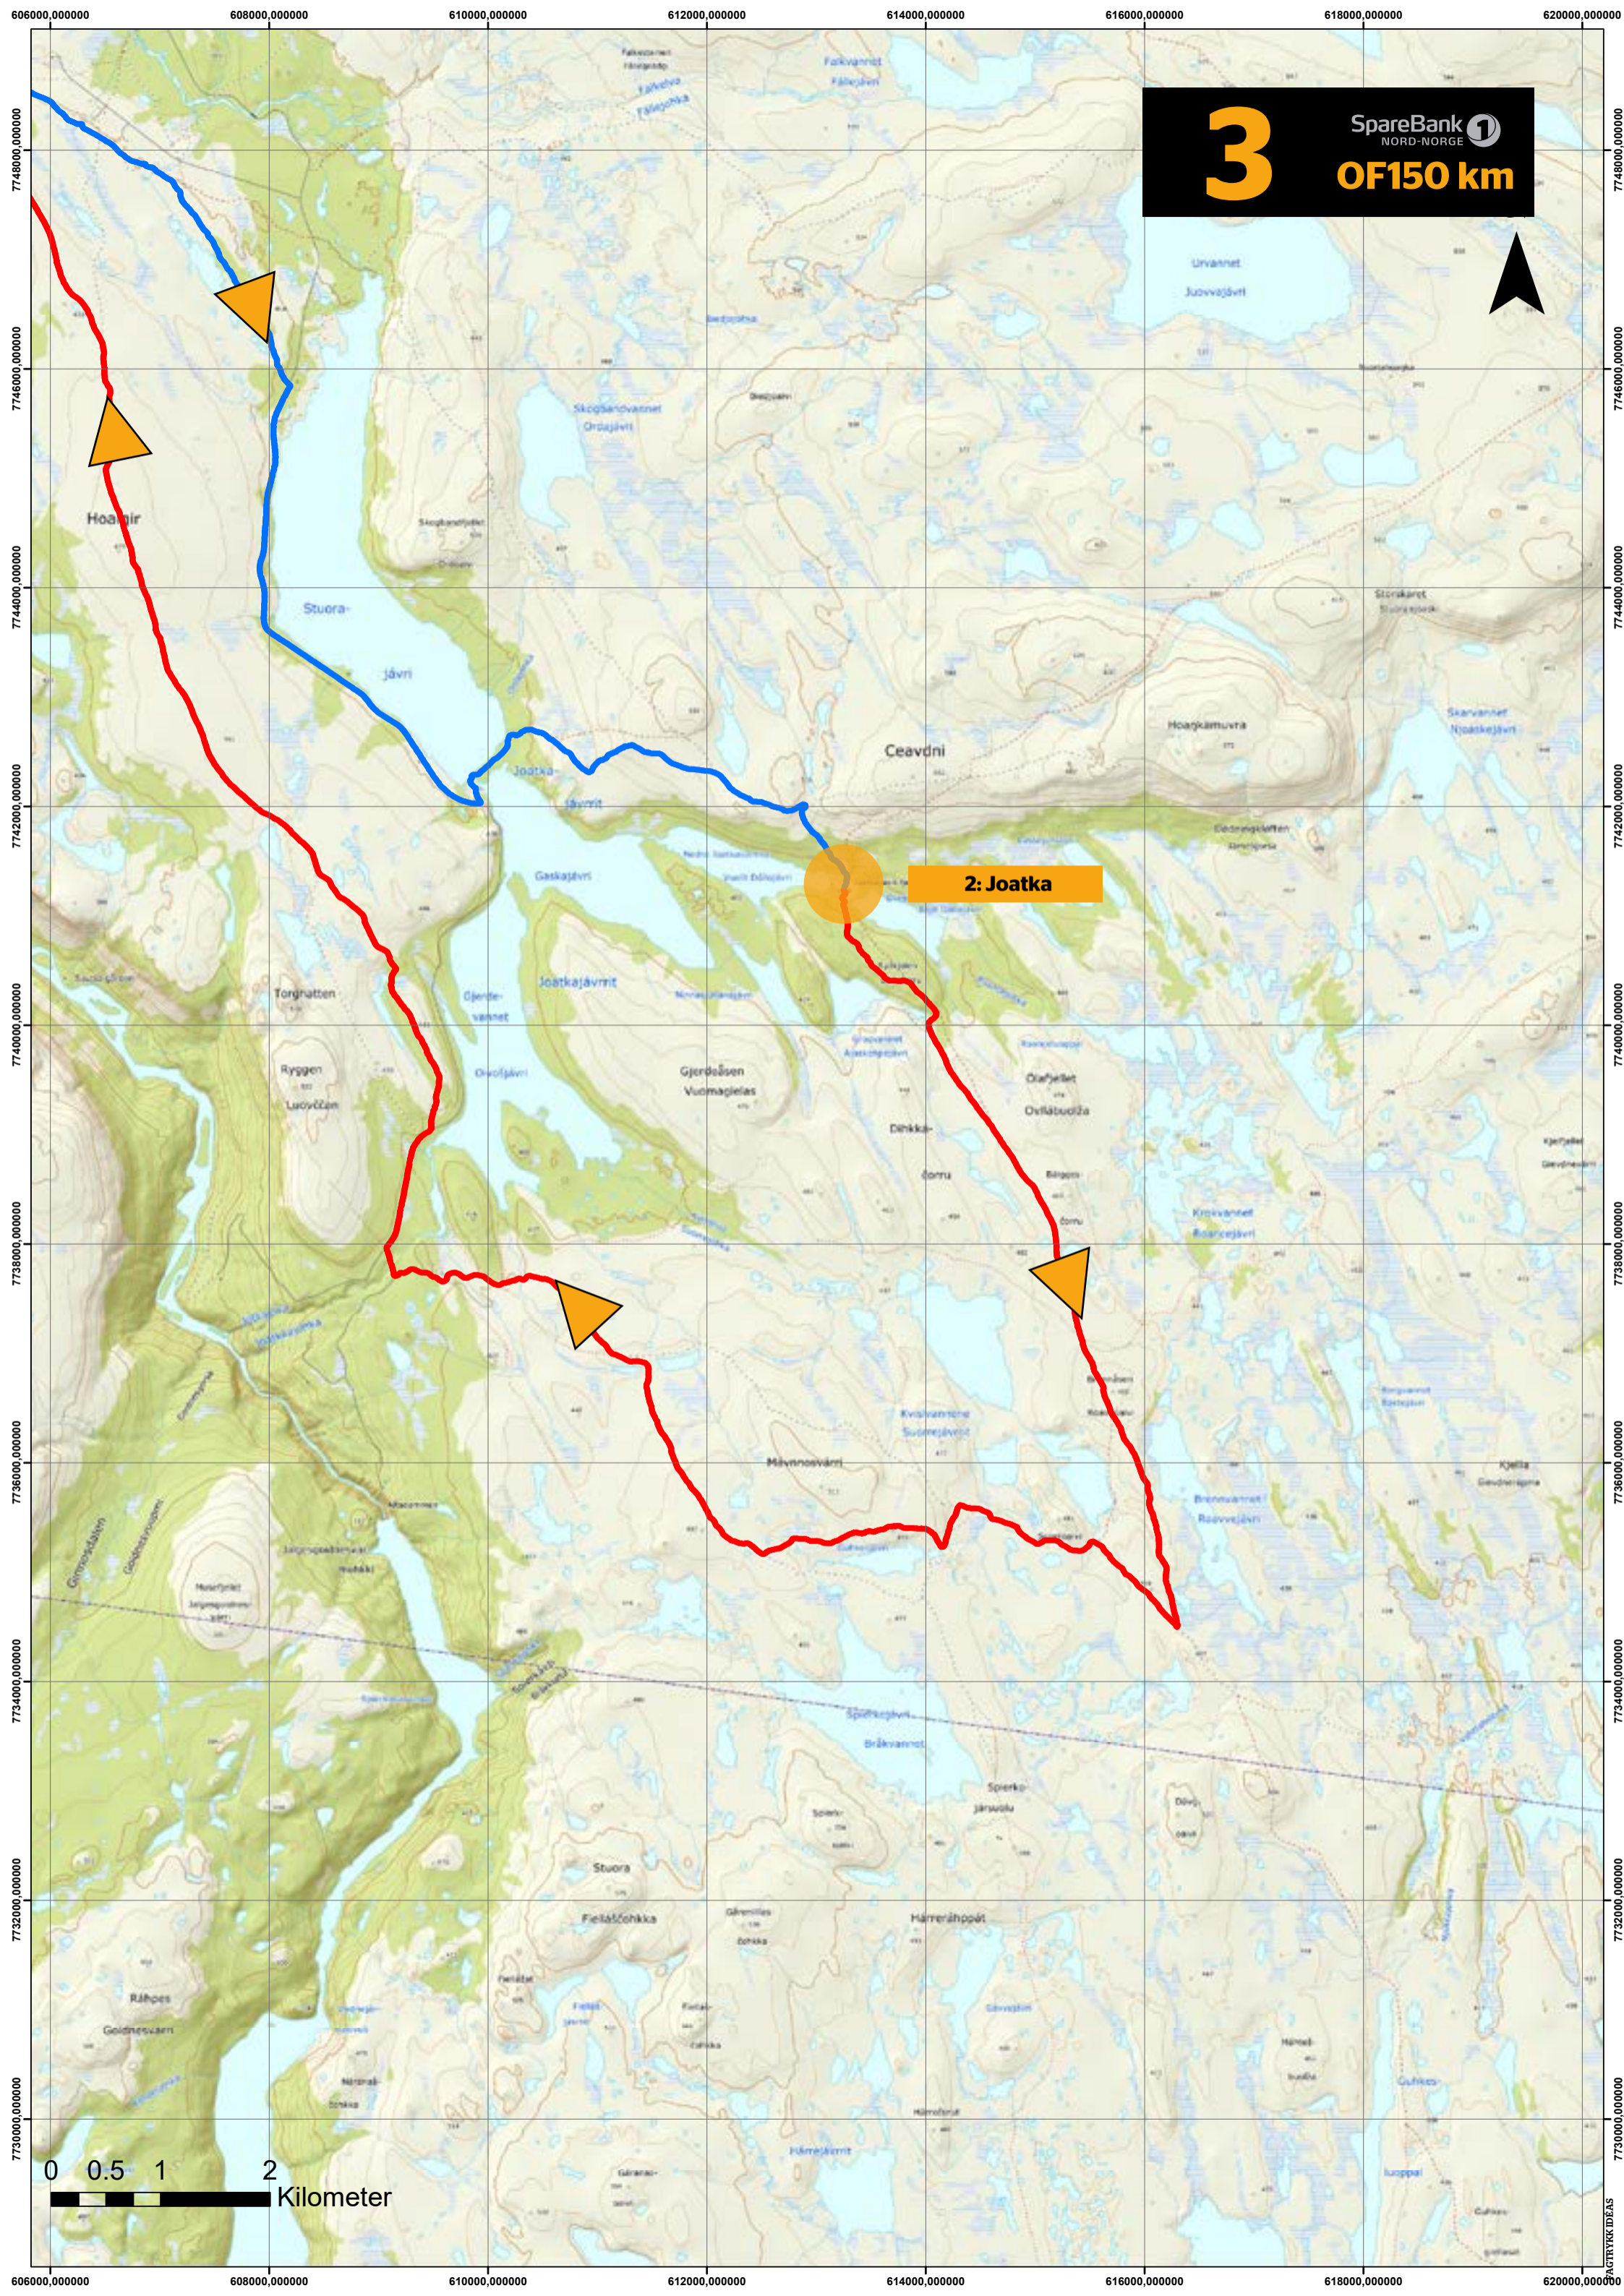

1 SpareBank 1
NORD-NORGE
OF 150 km

**Åltå: Start
Checkpoint 1
Finish Line**

2 OF 150 km

SpareBank 1
NORD-NORGE

0 0.5 1 2 Kilometer

FACTRYKKIDÉ.AS

3 SpareBank 1
NORD-NORGE
OF 150 km

2: Joatka

0 0.5 1 2
Kilometer

606000,000000 608000,000000 610000,000000 612000,000000 614000,000000 616000,000000 618000,000000 620000,000000

7748000,000000
7746000,000000
7744000,000000
7742000,000000
7740000,000000
7738000,000000
7736000,000000
7734000,000000
7732000,000000
7730000,000000

7748000,000000
7746000,000000
7744000,000000
7742000,000000
7740000,000000
7738000,000000
7736000,000000
7734000,000000
7732000,000000
7730000,000000