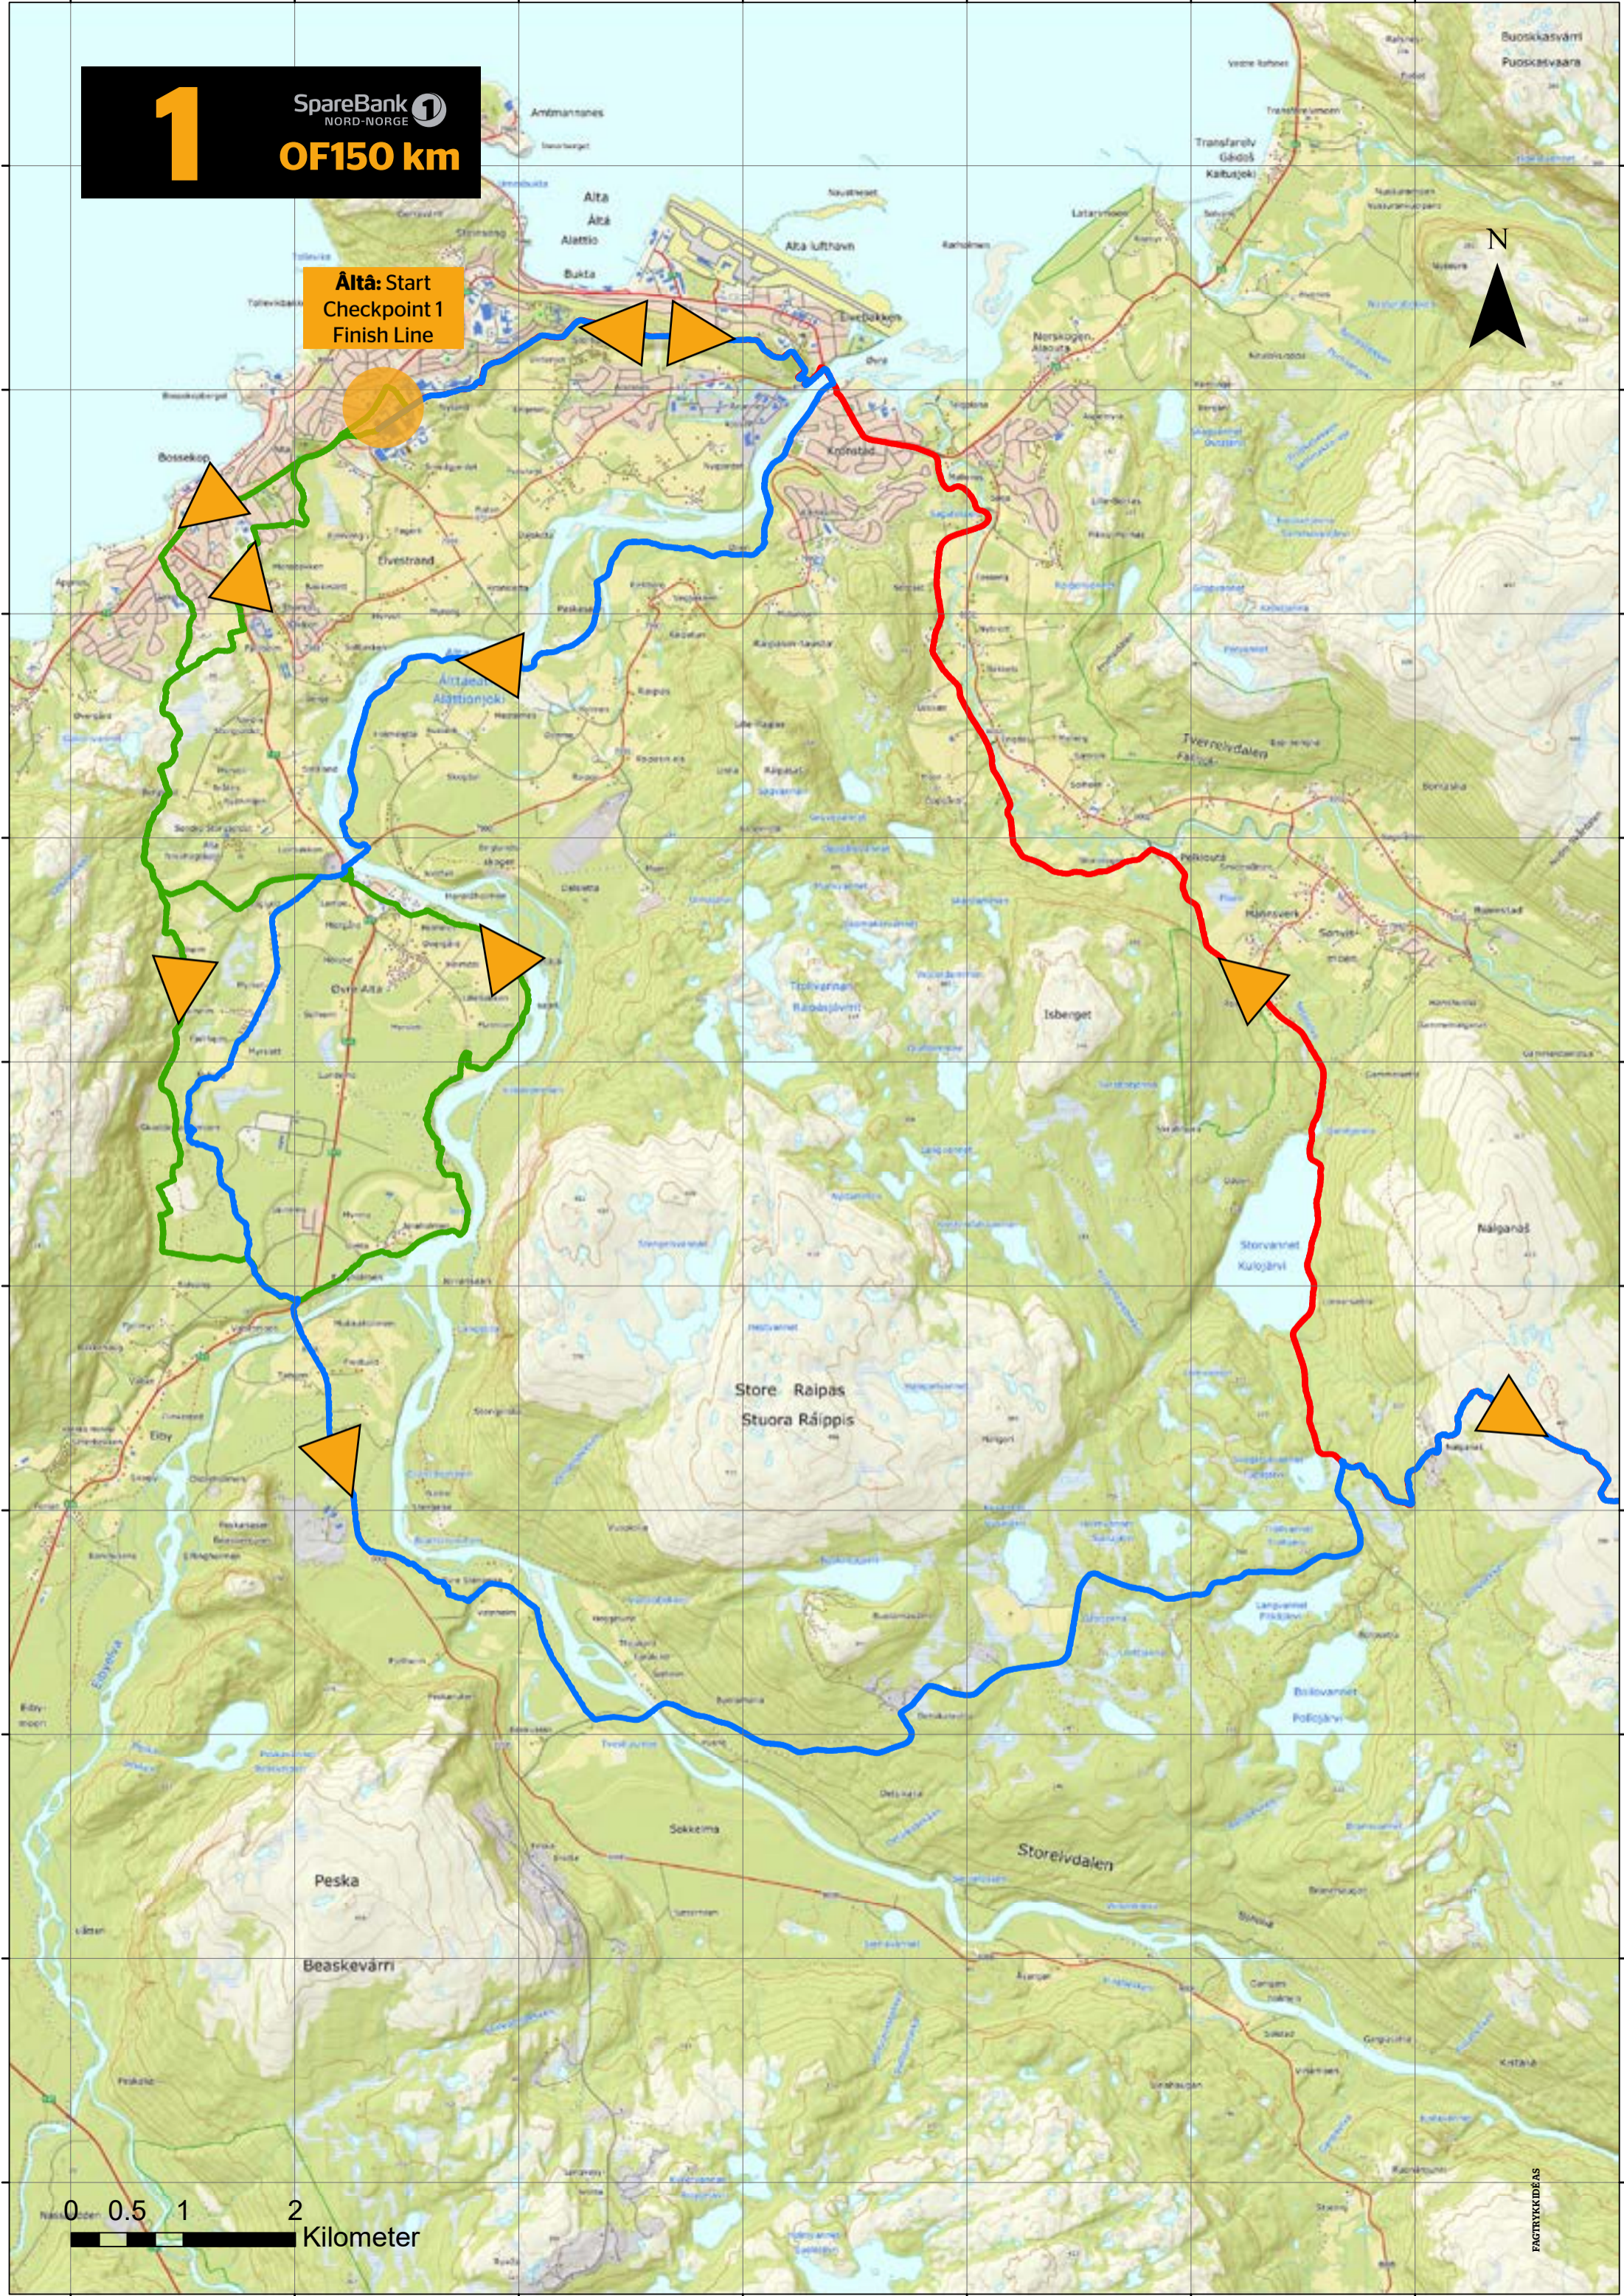

1 SpareBank 1
NORD-NORGE
OF 150 km

**Åltå: Start
Checkpoint 1
Finish Line**

2 OF 150 km

SpareBank 1
NORD-NORGE

0 0.5 1 2 Kilometer

FACTRYKKIDÉ.AS

3 SpareBank 1
NORD-NORGE
OF 150 km

2: Joatka

0 0.5 1 2
Kilometer

606000,000000 608000,000000 610000,000000 612000,000000 614000,000000 616000,000000 618000,000000 620000,000000

7748000,000000
7746000,000000
7744000,000000
7742000,000000
7740000,000000
7738000,000000
7736000,000000
7734000,000000
7732000,000000
7730000,000000

7748000,000000
7746000,000000
7744000,000000
7742000,000000
7740000,000000
7738000,000000
7736000,000000
7734000,000000
7732000,000000
7730000,000000