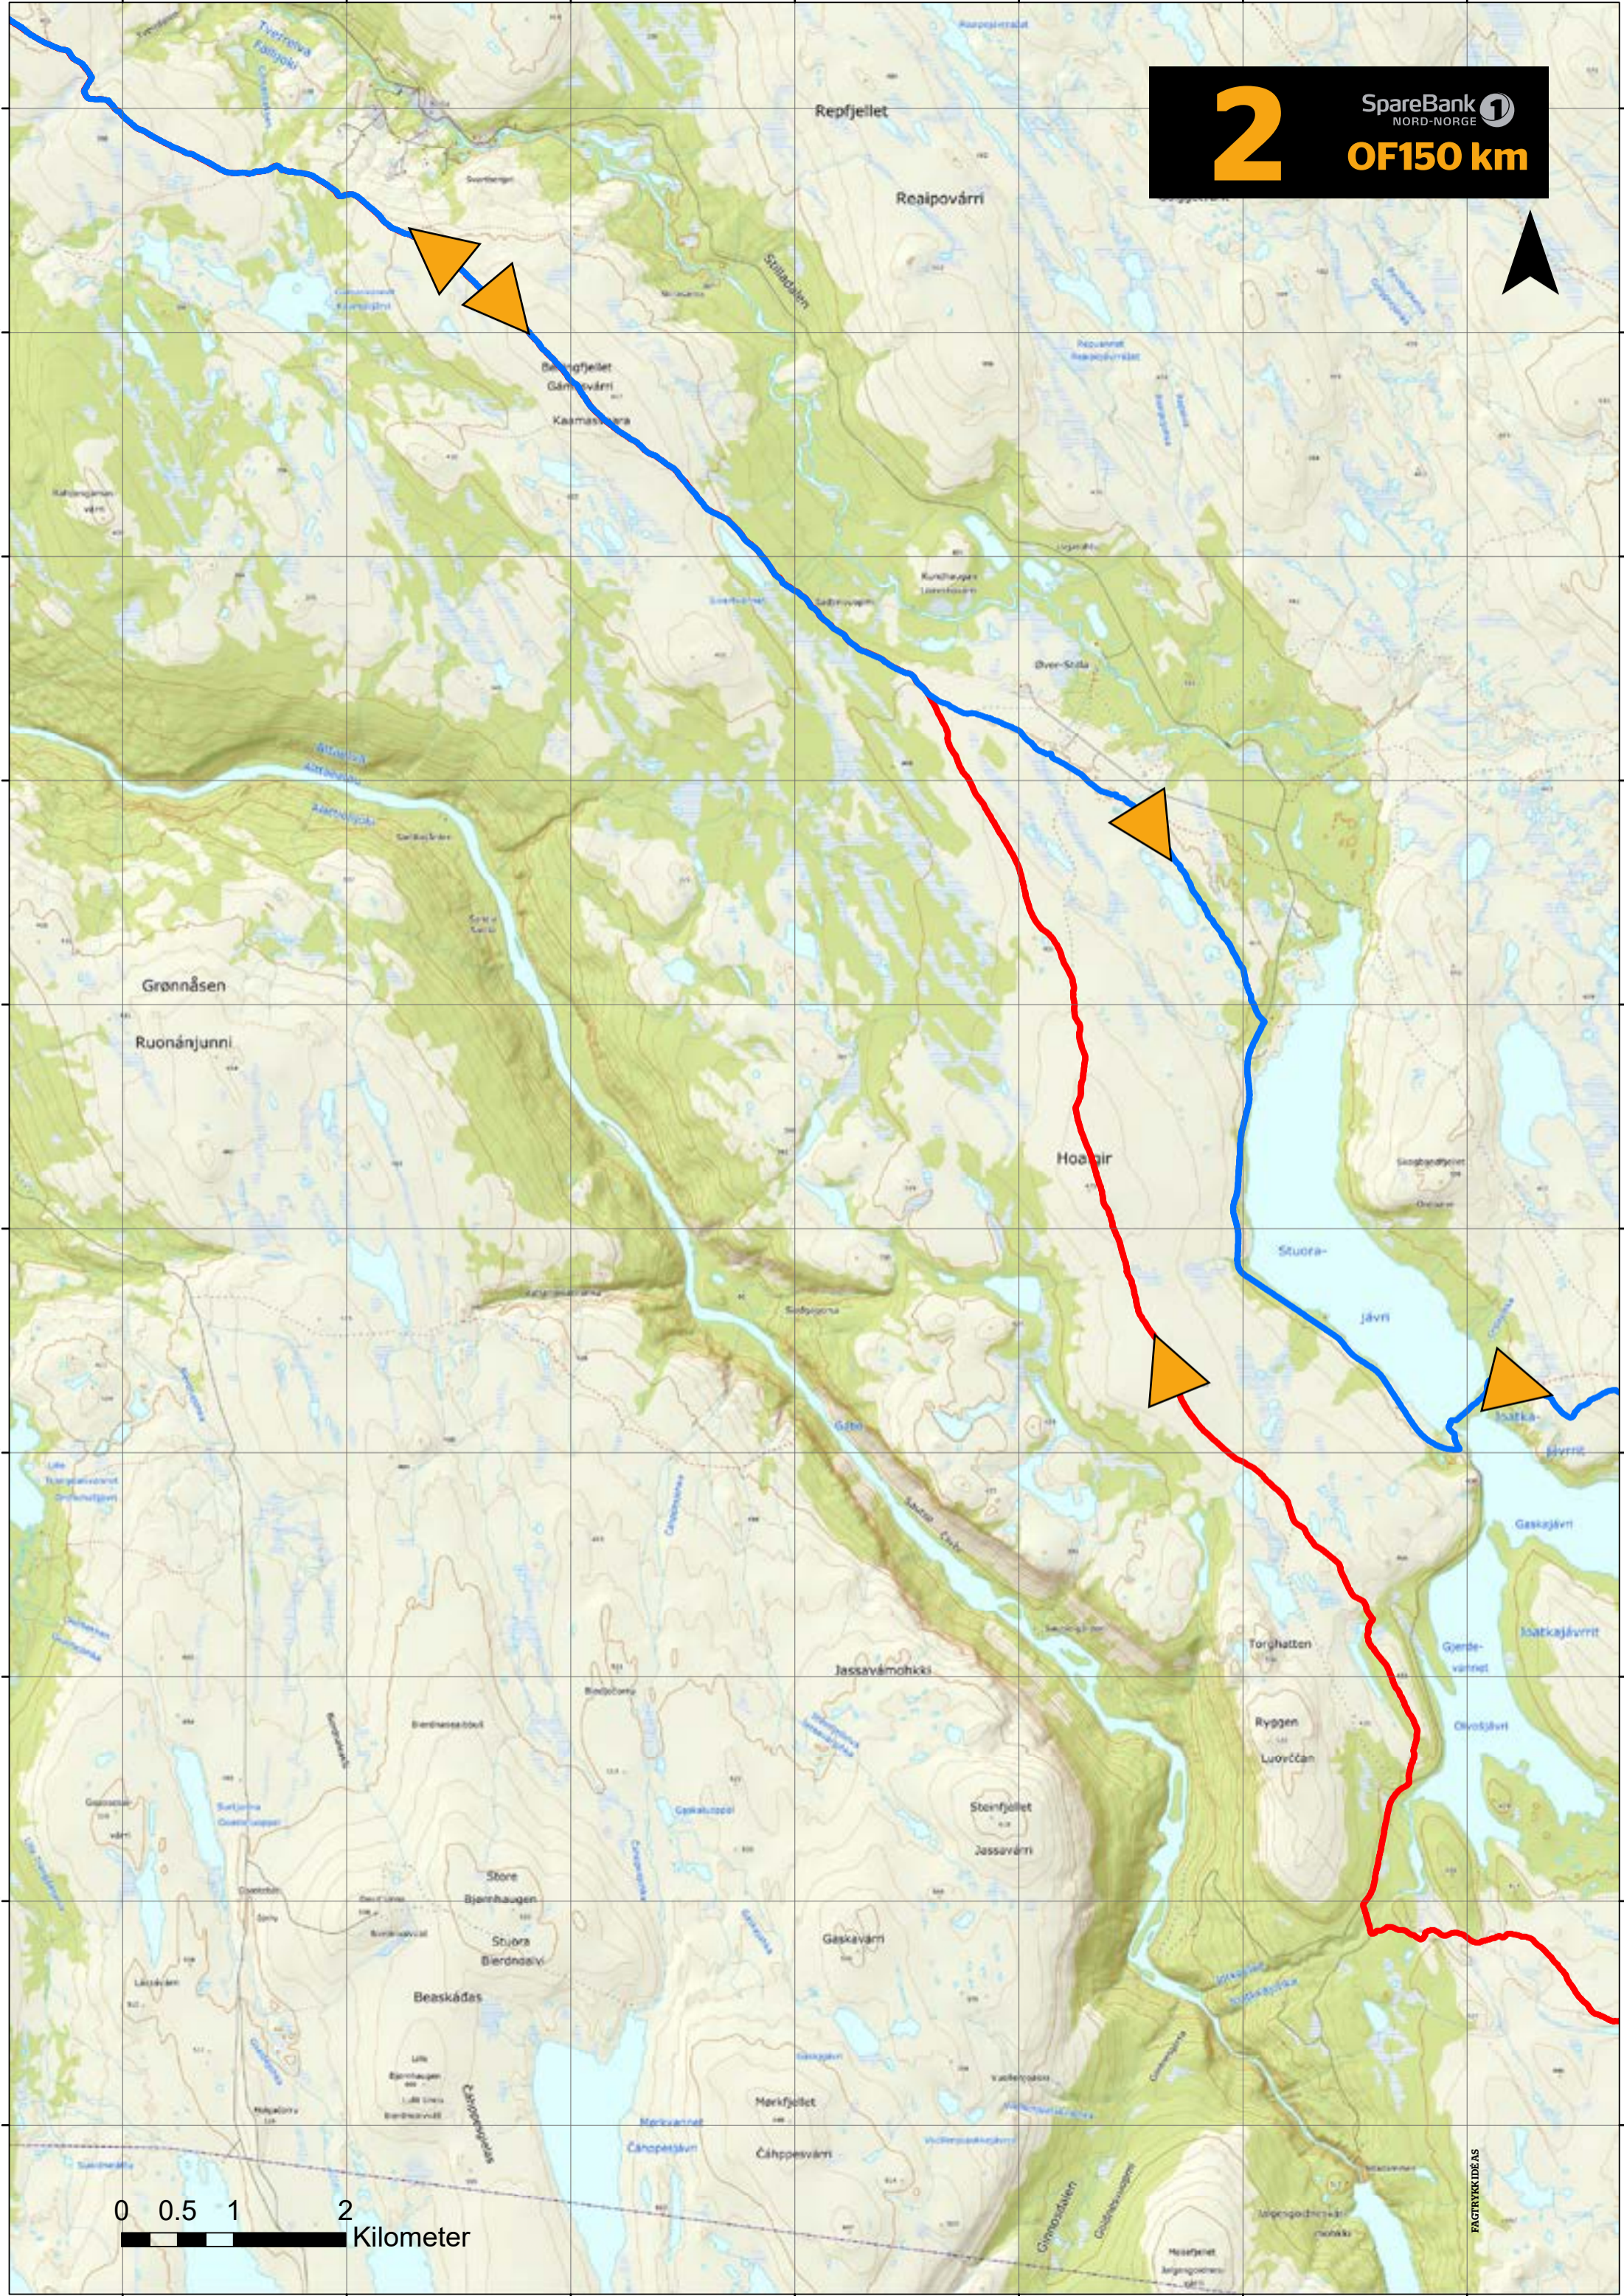

1 SpareBank 1
NORD-NORGE
OF 150 km

**Åltå: Start
Checkpoint 1
Finish Line**

2 OF 150 km

SpareBank 1
NORD-NORGE

0 0.5 1 2 Kilometer

FACTRYKKIDÉ.AS

3 SpareBank 1
NORD-NORGE
OF 150 km

2: Joatka

0 0.5 1 2
Kilometer

606000,000000 608000,000000 610000,000000 612000,000000 614000,000000 616000,000000 618000,000000 620000,000000

7748000,000000
7746000,000000
7744000,000000
7742000,000000
7740000,000000
7738000,000000
7736000,000000
7734000,000000
7732000,000000
7730000,000000