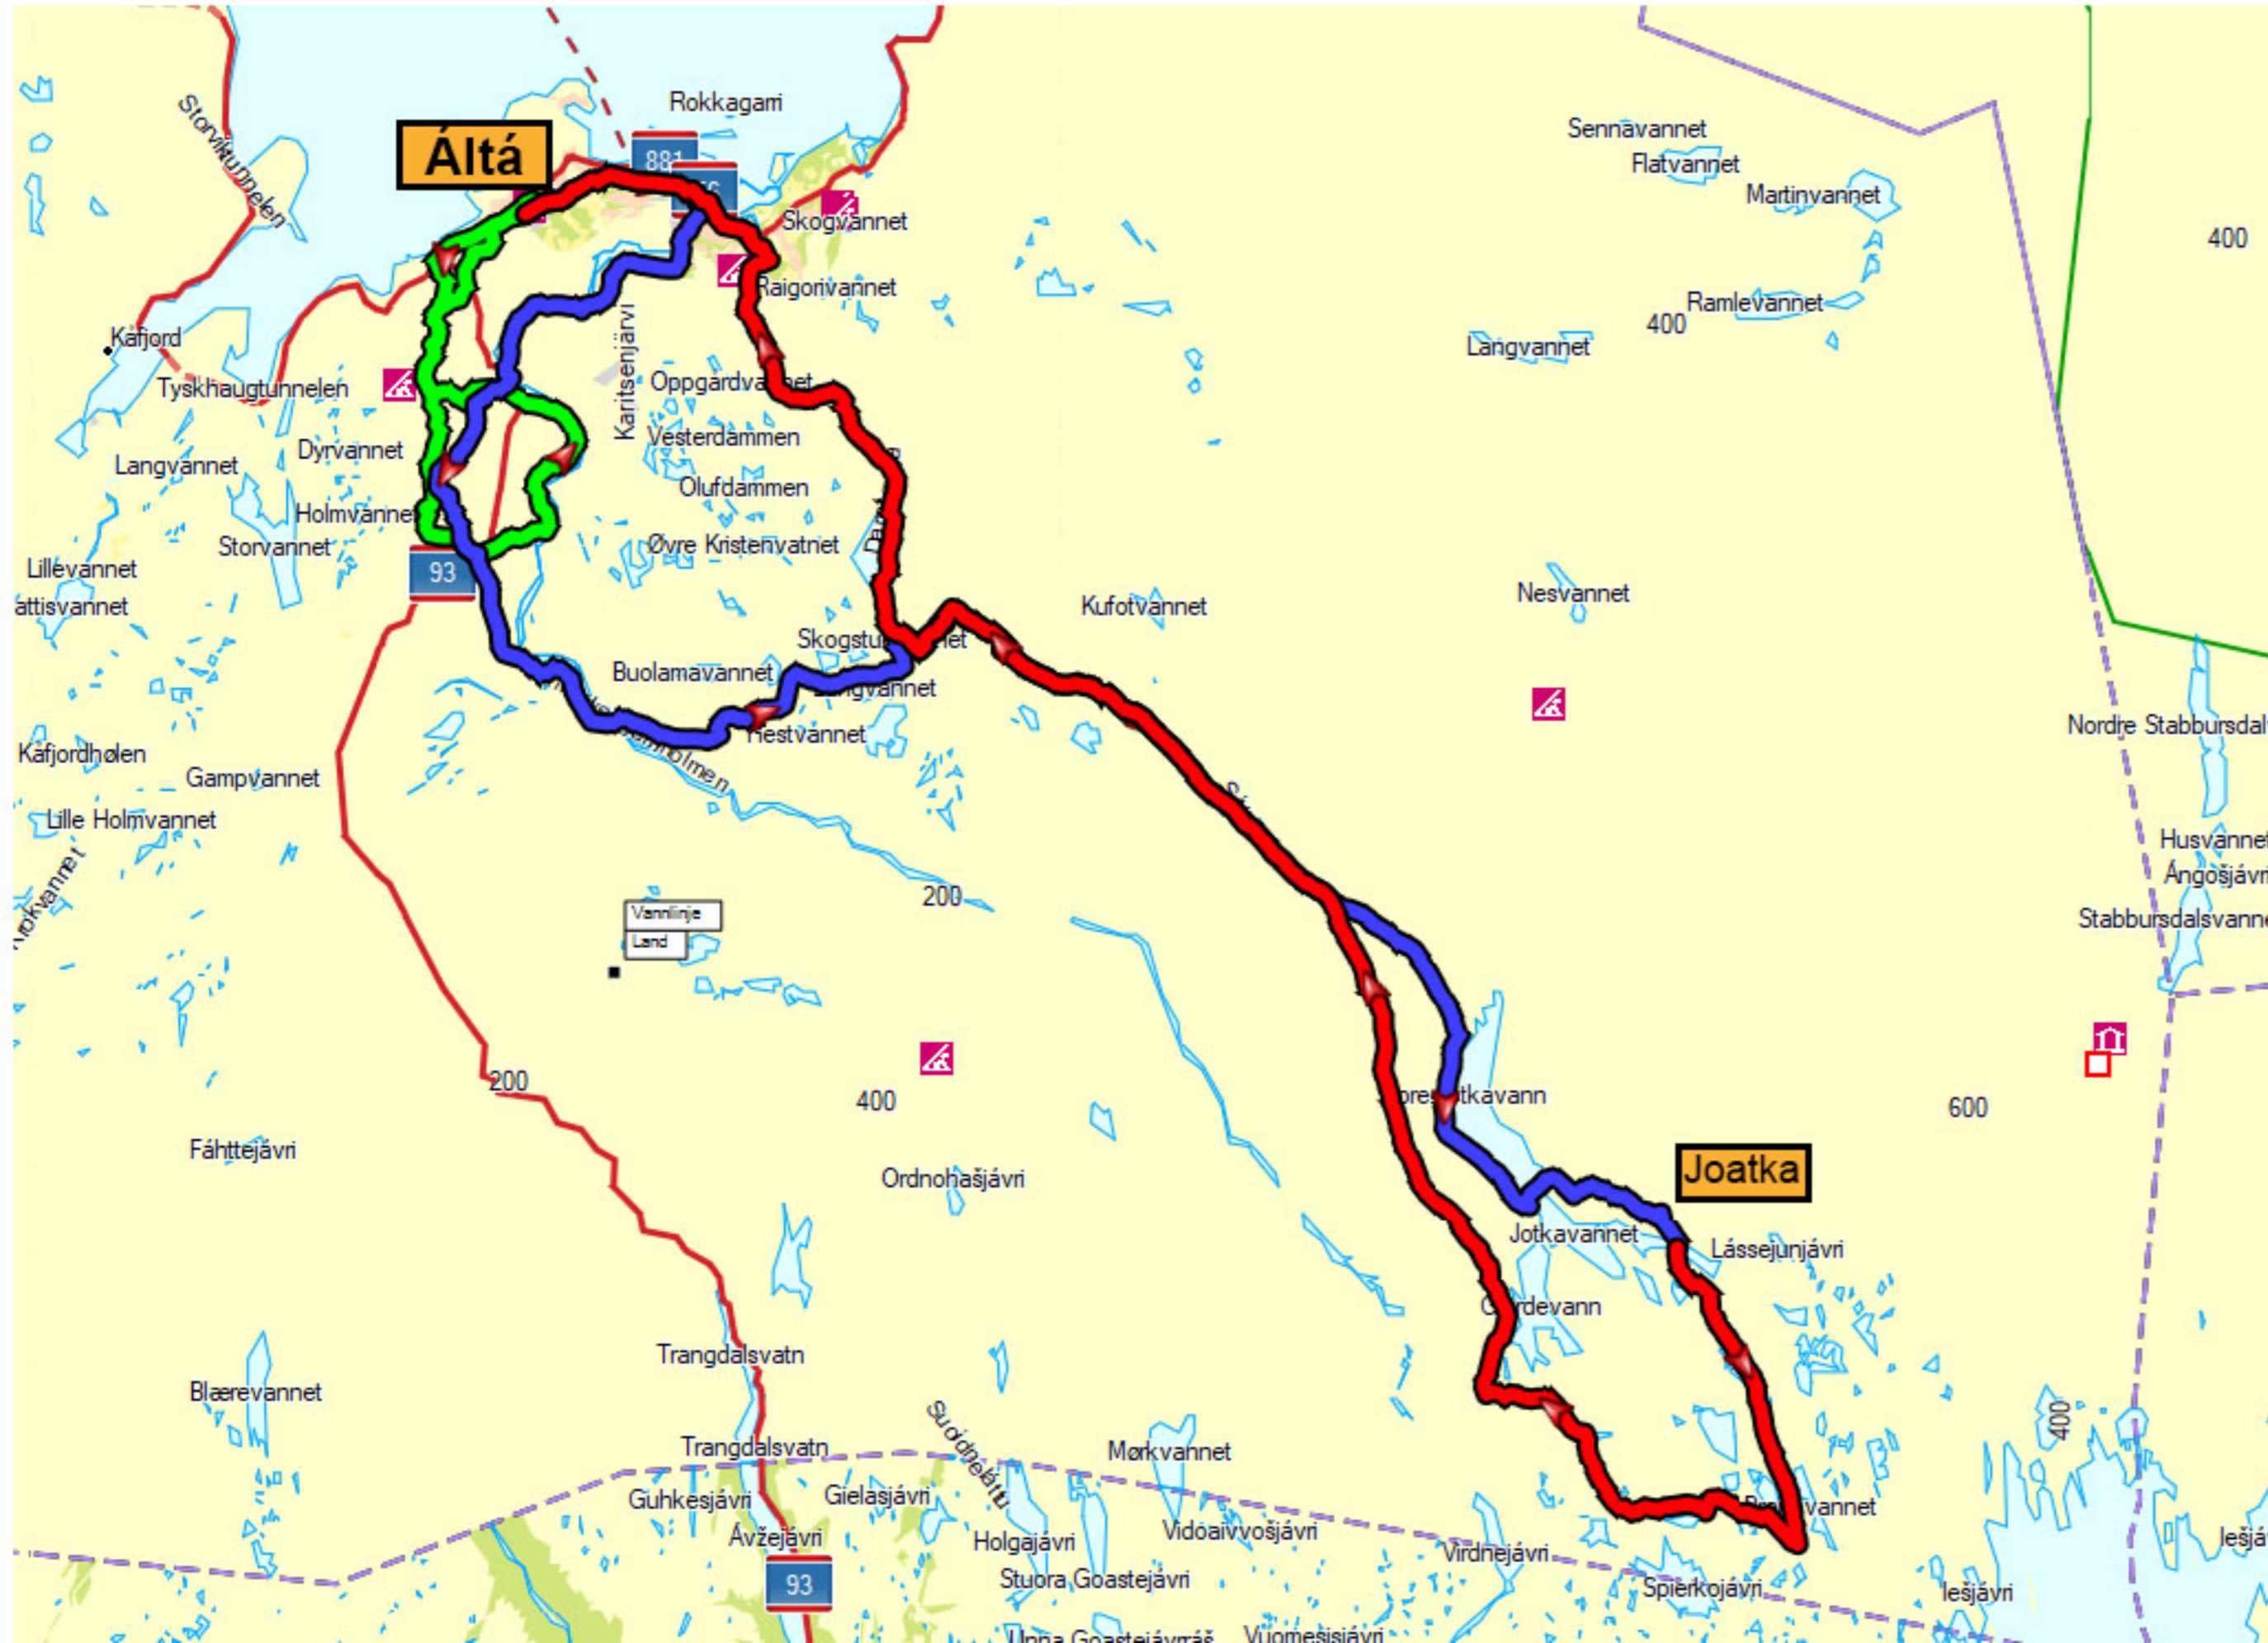

Offroad Finnmark 150 km - 2023

Navn /	Lengde	Farge
151 Start-Áltá	26.8 km	
152 Áltá-Joatka	60.5 km	
153 Joatka-Finish	61.9 km	

Obligatorisk stopp på sjekkpunkt Alta og Joatka i 10 minutter.
Delstrek 151 vil være merket, ellers må man navigere ved hjelp av GPS.