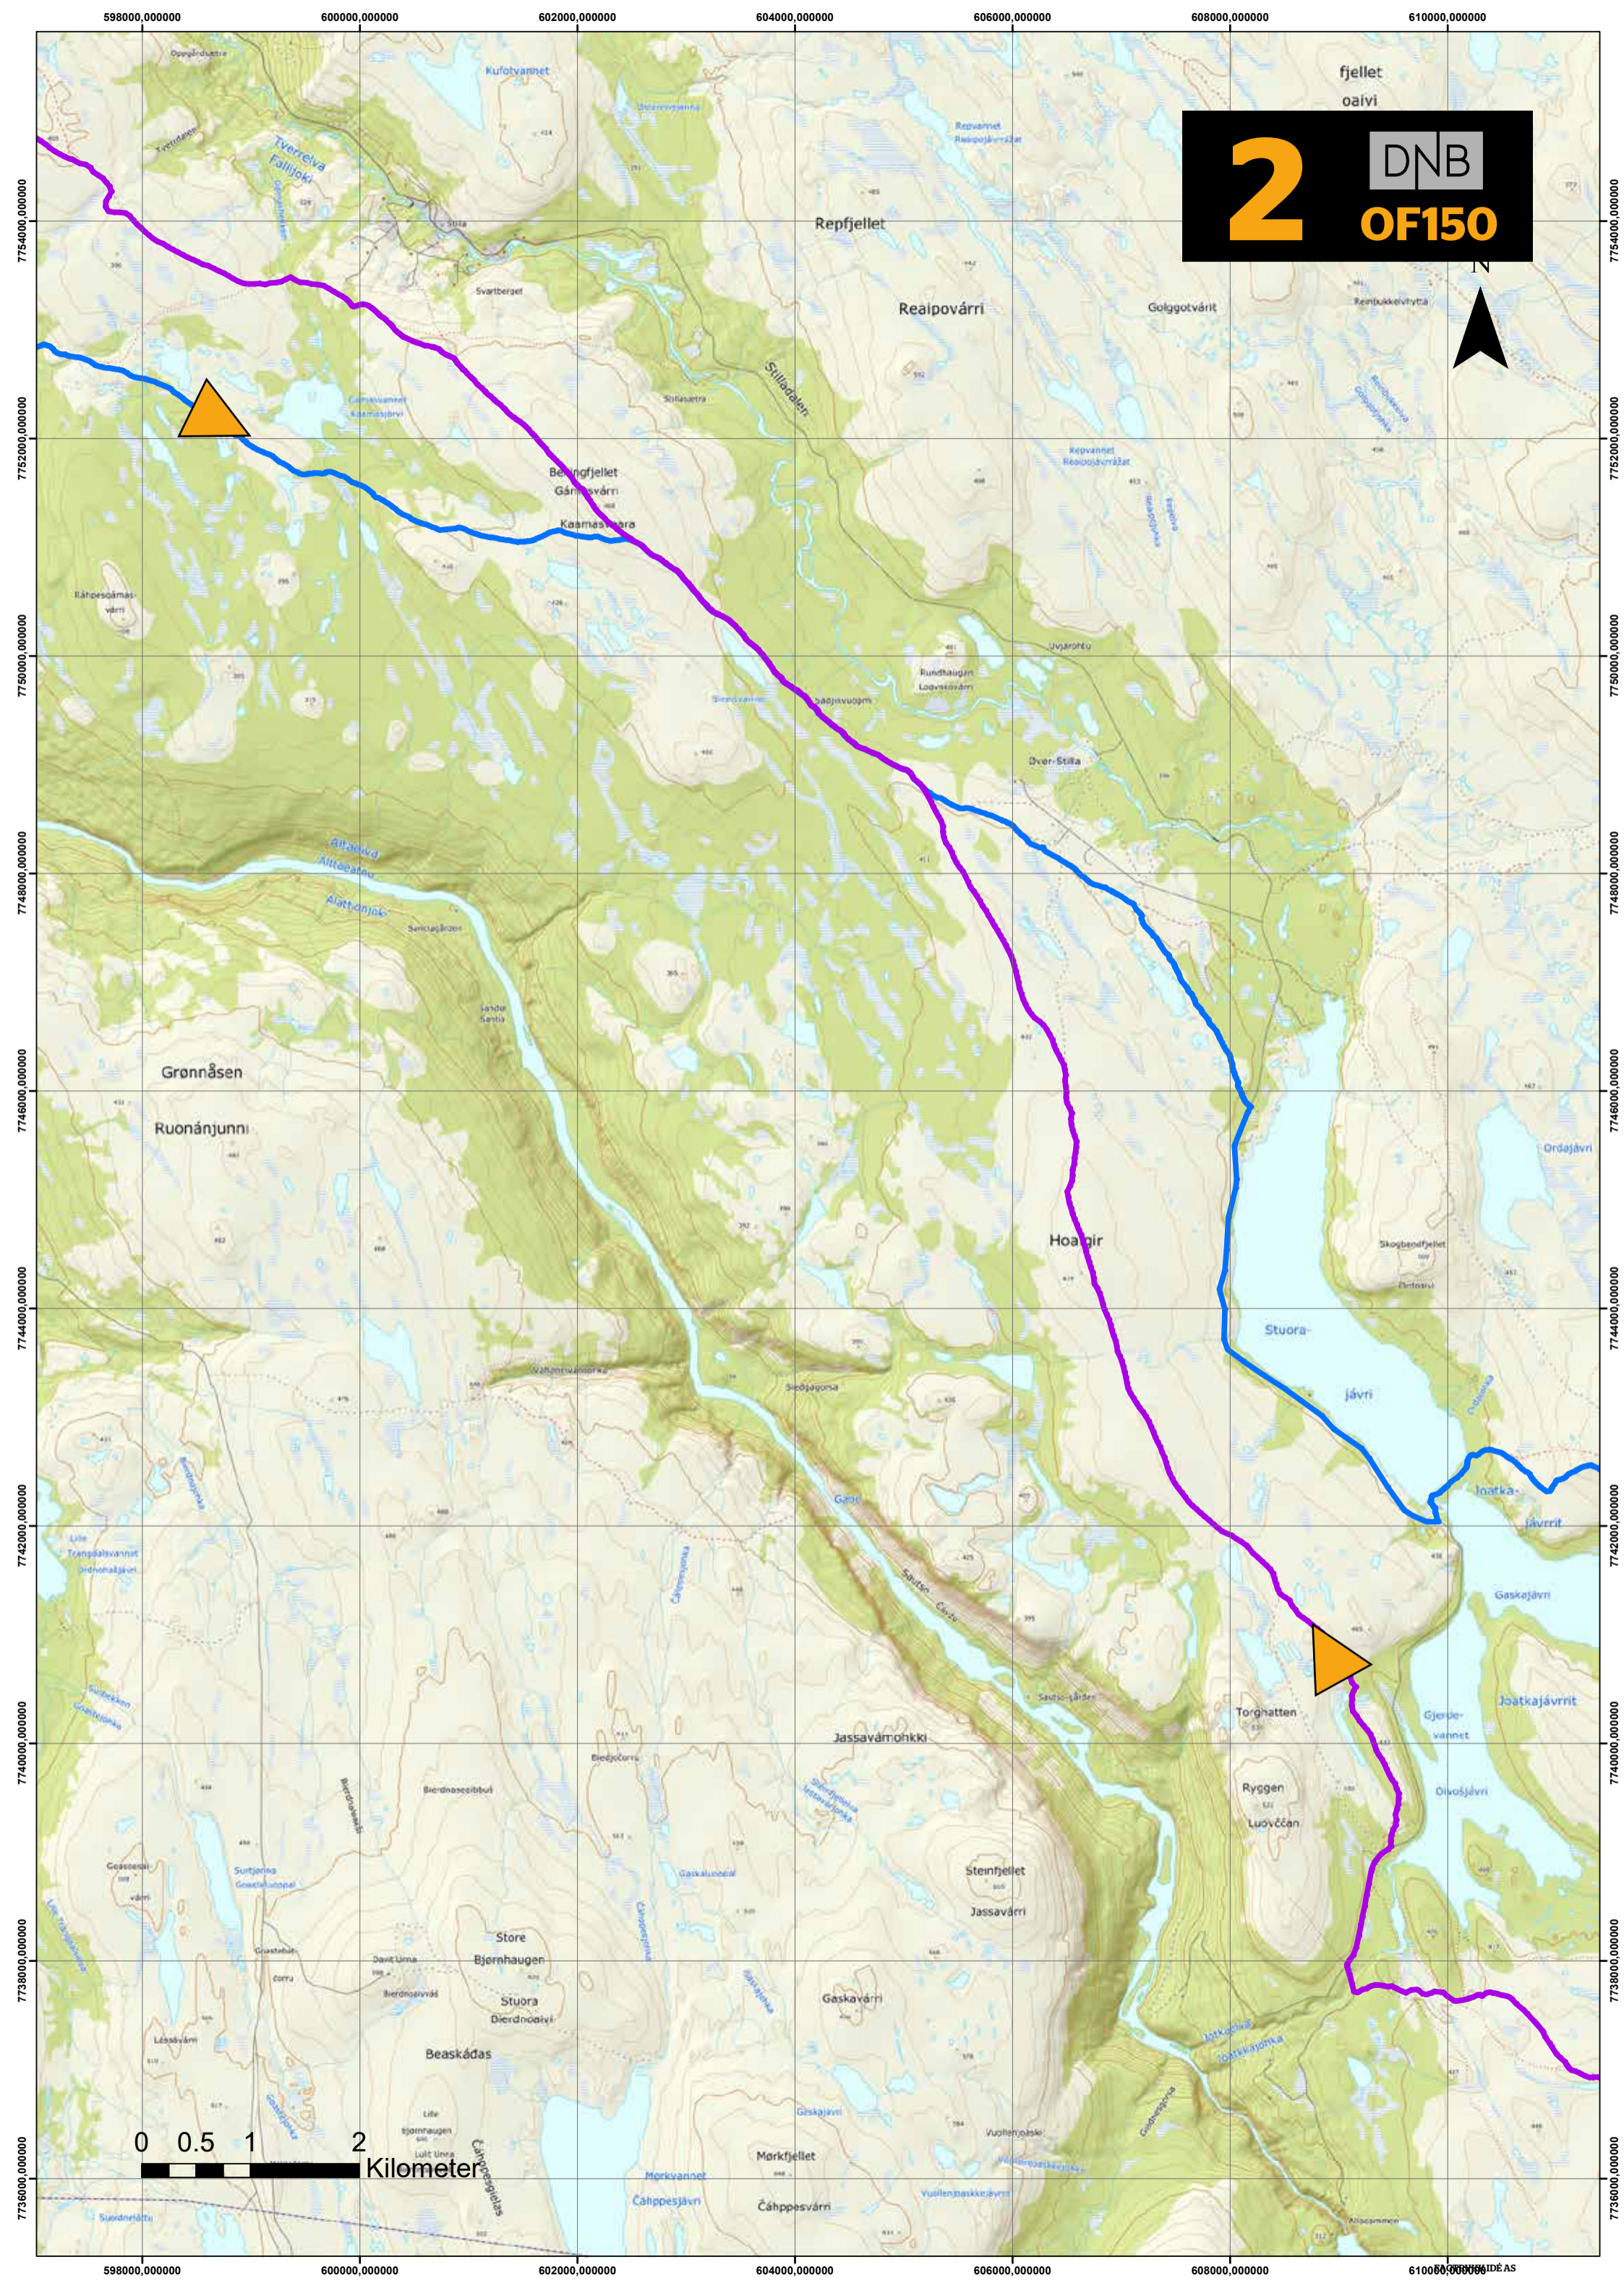

ALTA: Start  
Checkpoint 1  
Finish Line

DNB  
2 OF 150

0 0.5 1 2 Kilometer

598000,000000 600000,000000 602000,000000 604000,000000 606000,000000 608000,000000 610000,000000

7754000,000000  
7752000,000000  
7750000,000000  
7748000,000000  
7746000,000000  
7744000,000000  
7742000,000000  
7740000,000000  
7738000,000000  
7736000,000000

7754000,000000  
7752000,000000  
7750000,000000  
7748000,000000  
7746000,000000  
7744000,000000  
7742000,000000  
7740000,000000  
7738000,000000  
7736000,000000