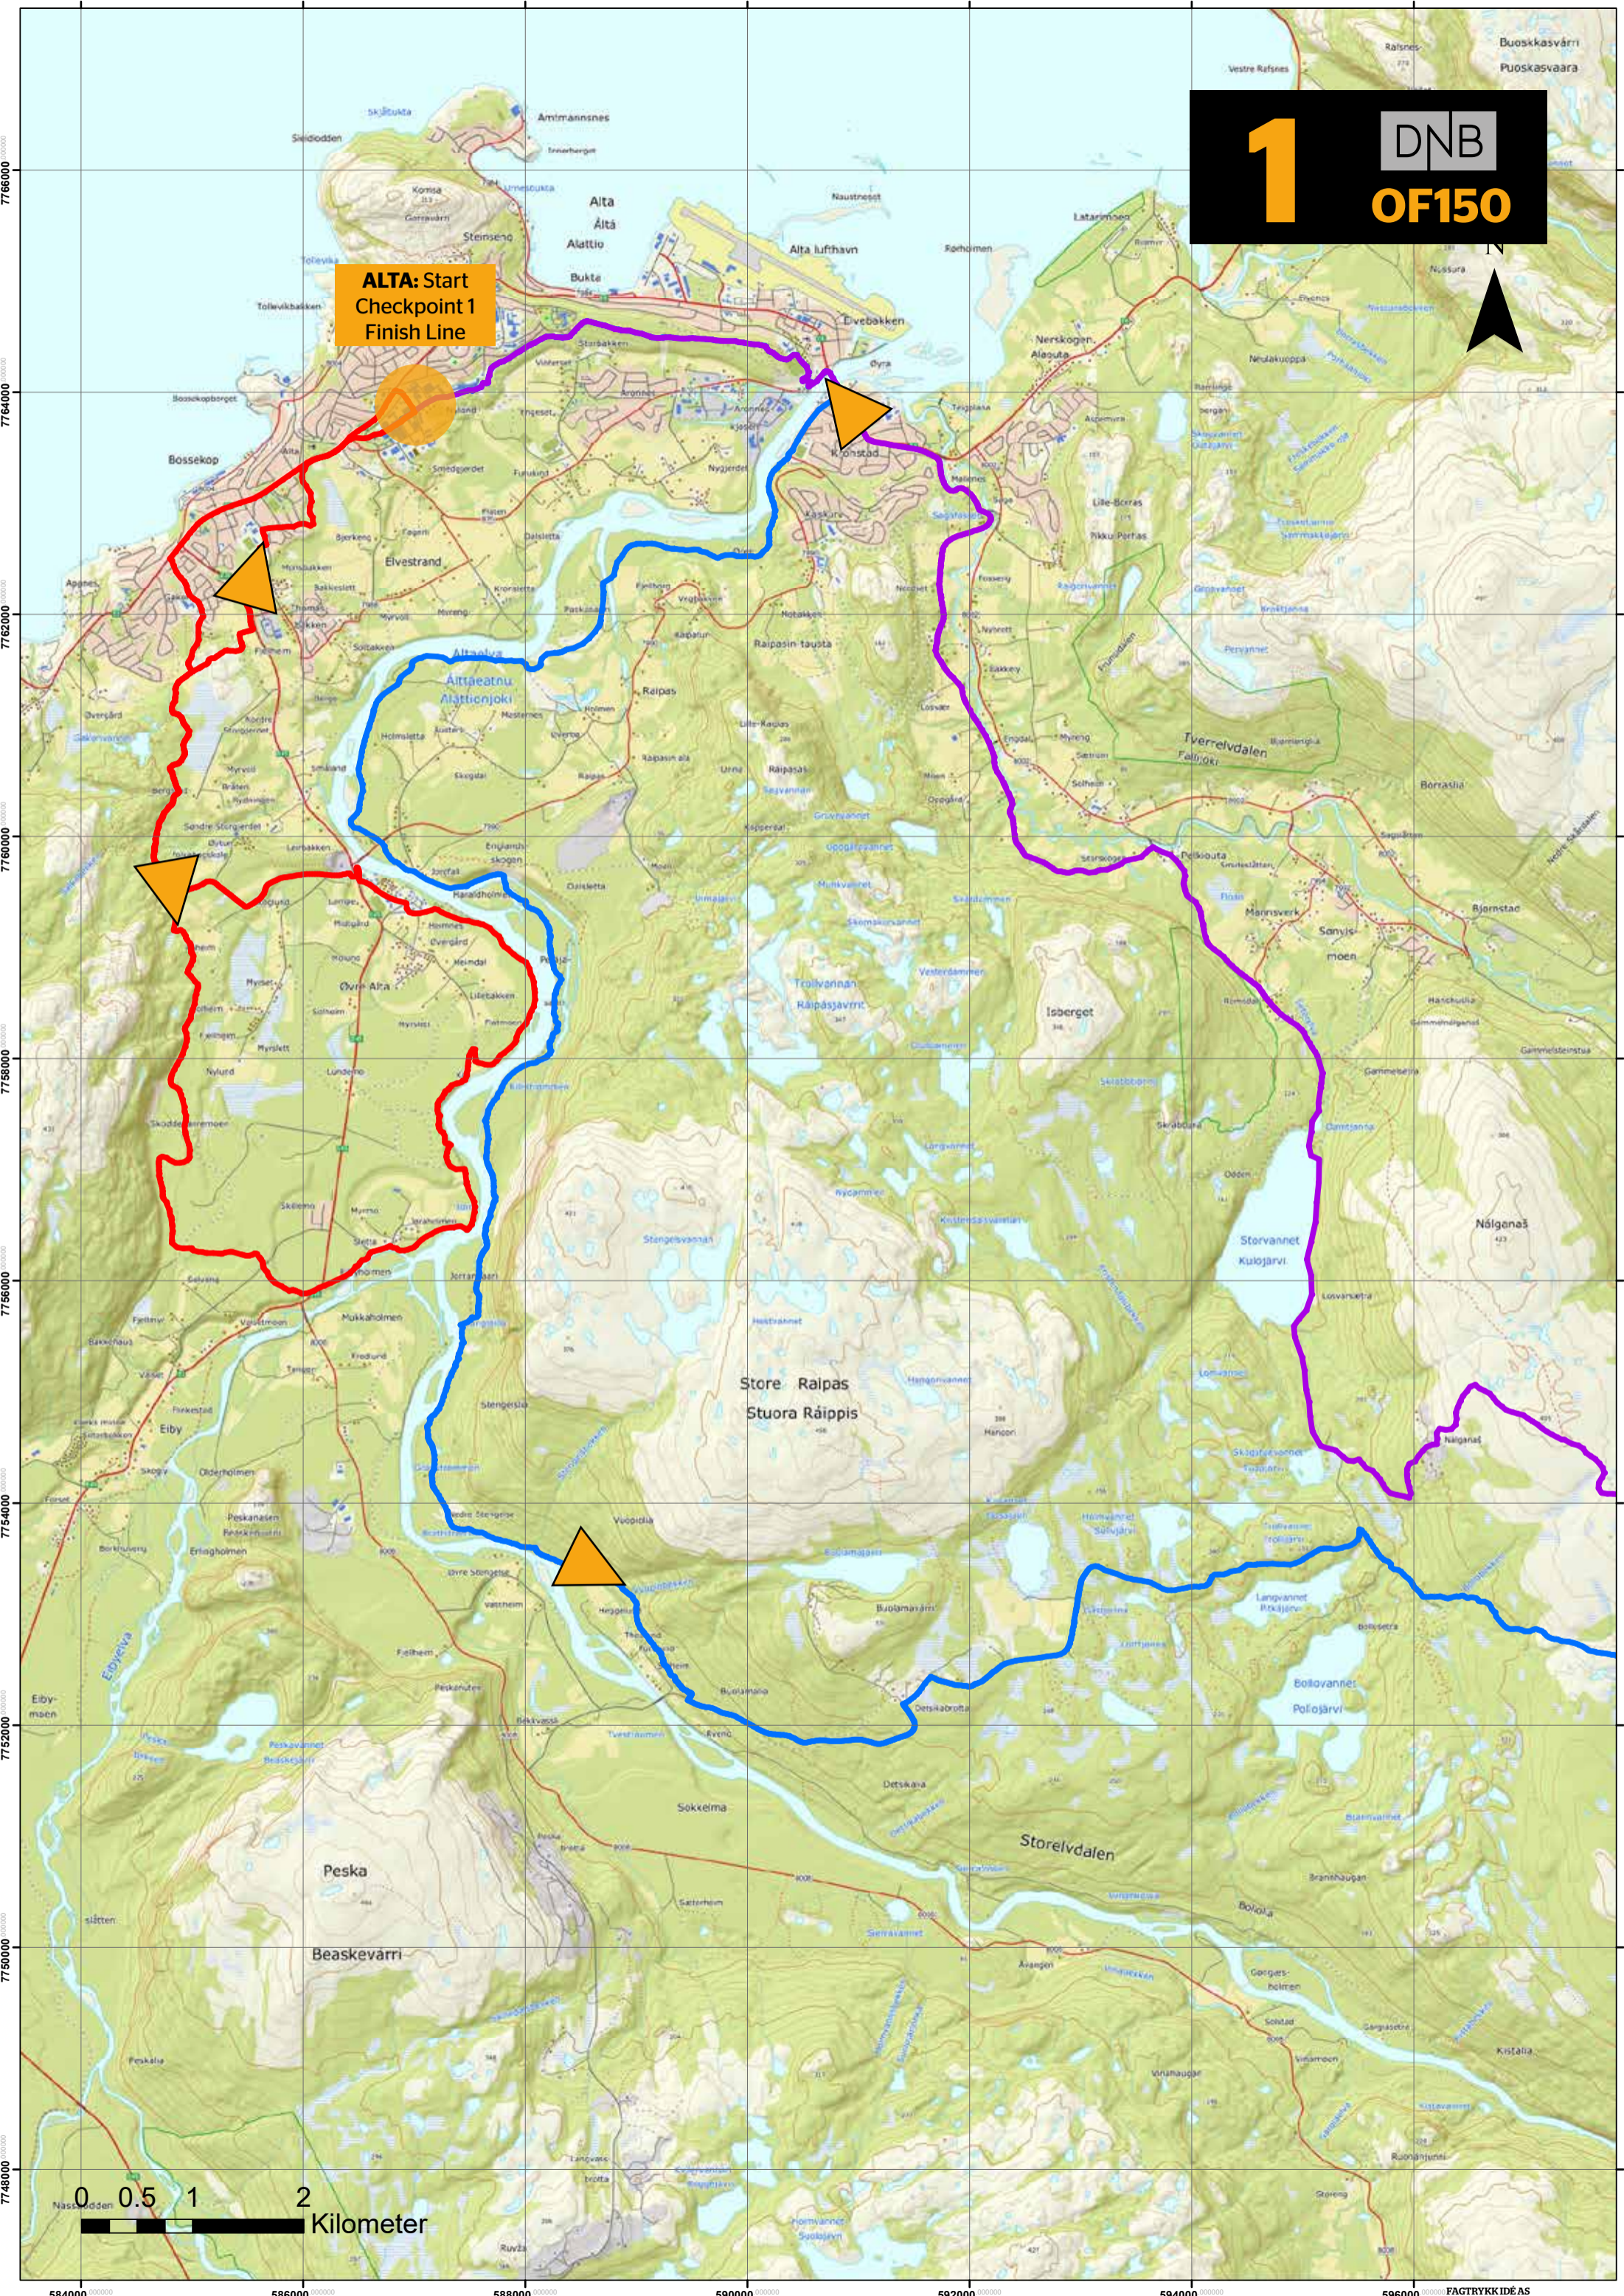

ALTA: Start  
Checkpoint 1  
Finish Line

DNB  
2 OF 150

0 0.5 1 2 Kilometer

598000,000000 600000,000000 602000,000000 604000,000000 606000,000000 608000,000000 610000,000000

7754000,000000  
7752000,000000  
7750000,000000  
7748000,000000  
7746000,000000  
7744000,000000  
7742000,000000  
7740000,000000  
7738000,000000  
7736000,000000

7754000,000000  
7752000,000000  
7750000,000000  
7748000,000000  
7746000,000000  
7744000,000000  
7742000,000000  
7740000,000000  
7738000,000000  
7736000,000000